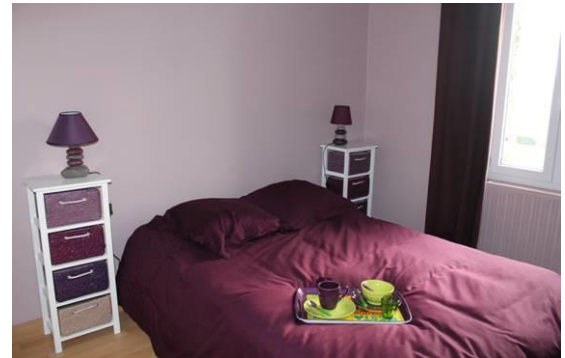

D'une surface de 35 m², le logement est doté d'un espace salon TV- Bureau avec canapé-lit 2 places, d'une cuisine équipée, d'une chambre avec lit double, d'une salle d'eau avec douche et d'un wc séparé.