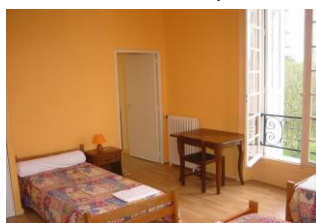

** : les animaux ne sont pas admis dans nos bâtiments

Hébergement au Château :

Location de 20 chambres de 2 à 5 lits (capacité maximum de 74 lits) : **63.00 € la chambre** (Draps housse, taies d'oreillers et couvertures fournis).
Supplément draps dessus et linge de toilette : 5.30 € par personne

Hébergement supplémentaire possible aux Charmilles (situé à 100 mètres) :

Location de 6 chambres de 2 lits : **37.00 € la chambre de 2**

(Draps housse, taies d'oreillers et couvertures fournis – draps dessus et linge de toilette en supplément)