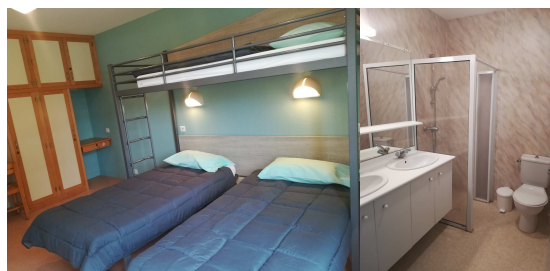

### 2 gîtes indépendants, 16 chambres – 38 couchages – 170m<sup>2</sup> d'espaces de vie collective

Sur chaque gîte :

- un espace continu de 63m<sup>2</sup> avec :
  - o une salle de réception de 35m<sup>2</sup>
  - o un salon de
  - o une cuisine équipée de 15m<sup>2</sup>
- une salle d'activité de 22m<sup>2</sup>
- 19 places sur 8 chambres avec salle de bain et toilettes privatives :
  - o 5 chambres de 2 lits simples (« rapprochables »)
  - o 1 chambre de 2 lits (dont un lit double et 1 lit simple)
  - o 2 chambres de 3 lits simples (dont 1 lit superposé et 2 lits « rapprochables »)

		1 gîte (19 places)	2 gîtes (38 places)	Hébergement seul
<b>Formule 1</b>	Du 1 <sup>er</sup> jour 16h au 2 <sup>ème</sup> jour 12h	499.00 €	989.00 €	42.00 € / nuit la chambre de 2 55.00 € / nuit la chambre de 3
<b>Formule 2</b>	Du 1 <sup>er</sup> jour 9h au 2 <sup>ème</sup> jour 18h	550.00 €	1095.00 €	
<b>Formule 3</b>	Du 1 <sup>er</sup> jour 18h au 3 <sup>ème</sup> jour 18h	948.00 €	1865.00 €	

**Hébergement supplémentaire possible au Château, au gîte des Charmilles ou au Logis à Mots (situé à 100 mètres) :**

Location de 20 chambres de 2 à 5 lits (Draps housse, taies d'oreillers et couvertures fournis) : **63.00 € la chambre**