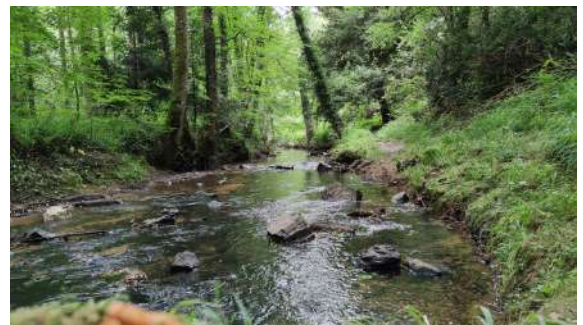

- Draps de dessus : 4.30 €/pers (pour le canapé lit et lit d'appoint)
- Savon/shampoing "naturel" et linge de toilette : 4.30 €
- Draps, savon/shampoing "naturel" et linge de toilette : 8.60 €

Hébergement complémentaire

Hébergement complémentaire possible:

- Au château (situé à 200m)

Location de 20 chambres de 2 à 5 lits (74 lits) : 78.00€ la chambre

Chauffage

Une participation financière pour le chauffage est demandée lors des périodes de mise en service. Plus d'information sur le forfait chauffage sur le devis.

Ménage

Le nettoyage des espaces loués est à réaliser avant votre départ par vos soins. Tout le matériel nécessaire est laissé à votre disposition.

Animaux non admis dans nos bâtiments.

Association La Turmelière

Château de la Turmelière

49530 Liré - OREE D'ANJOU

02 40 09 15 16 - contact-chateau@turmeliere.org

www.turmeliere.org

Prestation de repas livrés

Type de groupe	Petit-déjeuner	Déjeuner	Dîner
Enfant (4/12 ans) (Formule Pléiade)	4.00€	11.10€	11.10€
Enfant (4/12 ans) (Formule Ronsard)	6.00€	13.10€	13.10€
Adulte (Formule Pléiade)	8.50€	15.80€	15.80€
Adulte (Formule Ronsard)	9.30€	22.10€	22.10€

Repas livrés dans la cuisine de votre gîte.

Mise en place du couvert, remise en température, service, rangement et nettoyage fait par vos soins. Le pain n'est pas compris pour les déjeuners/dîners. (possibilité de forfait pain sur demande)

Plus d'infos sur "Feuille repas livrés"

Animations Sport-Nature-Culture

Animations encadrées par notre équipe d'animateurs sur réservation.

Parcours de découverte du domaine "Balludick" offerte.

Plus d'informations sur notre catalogue d'animations.

Visites virtuelles des gîtes accessibles sur notre site internet !