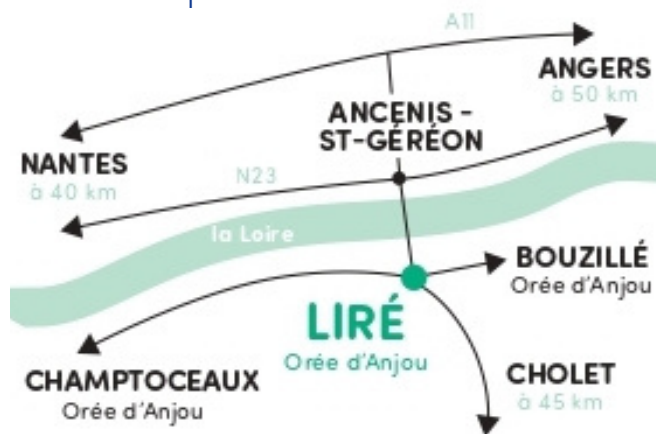

Randonnées et vélos

Notre centre se situe à proximité de la Loire à Vélo et est le lieu de départ de circuits de randonnées pédestres.

CHÂTEAU 
DE LA TURMELIÈRE
sports • nature • culture