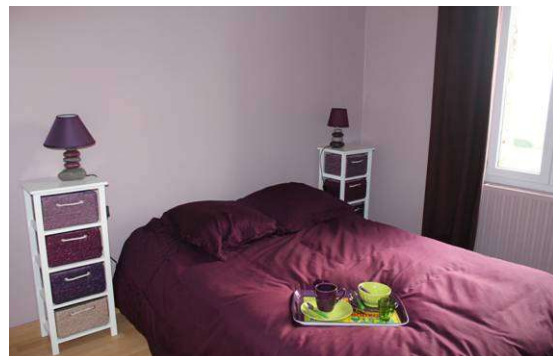

D'une surface de 35 m², le logement est doté d'un espace salon TV- Bureau avec canapé-lit 2 places, d'une cuisine équipée, d'une chambre avec lit double, d'une salle d'eau avec douche et d'un wc séparé.